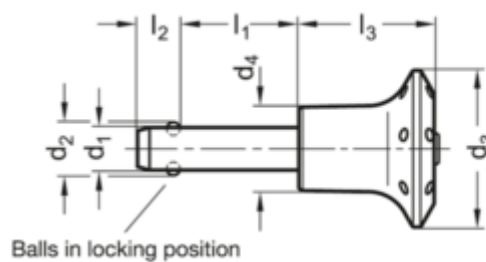

Varenummer: 201089715  
 Beskrivelse: E+G  
 Kuglepallås GN 113.5-16-80

## Mål

Bore for key ring  
(ball chain)

Application example

Ball chain GN 111

d1 0.04/-0.08	= 16
d2	= 19
d3	= 42
d4	= 25
l1 +0.6	= 80
l2 ±1	= 14
l3 -0.2	= 39
Spændkraft (N)	= 155

Vægt i (g) = 213